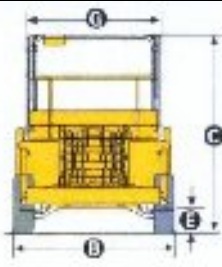

<b>Nº</b>	05445
<b>Máquina</b>	Plataforma Elevadora De Tijera
<b>Marca</b>	HAULOTTE
<b>Modelo</b>	H18SDX
	Tracción 4x4 Diesel Con Estabilizadores

**Principales características técnicas**

Altura de trabajo		18 m
Altura plataforma		16 m
Capacidad máxima (2 extensiones)		500 kg
Ⓐ Largo	4,18 m	
Ⓑ Ancho	2,25 m	
Ⓒ Altura replegada		2,96 m
Altura replegada (transporte)		2,11 m
Ⓓ Distancia entre ejes	2,75 m	
Ⓔ Altura al suelo	27 cm	
ⒶxⒷ Dimensiones plataforma	3,91 x 1,81m	
Extensión plataforma	1 m	
Capacidad sobre extensión	200 kg	
Velocidad de traslación	1,6 / 6 km/h	
Radio de giro exterior	5,90 m	
Tiempos subida/bajada		60 / 60 sec.
Motor	Diesel 32CV - 24 kW	
Pendiente máxima	40%	
Controlador de inclinación		3°
Neumáticos inyectados	10 x 16,5"	
Depósito hidráulico	100 l	
Depósito gasoil	65 l	
Peso total		7 300 kg