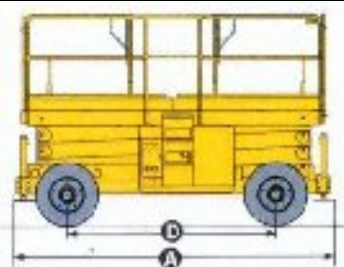

<b>Nº</b>	05445
<b>Máquina</b>	Plataforma Elevadora De Tijera
<b>Marca</b>	HAULOTTE
<b>Modelo</b>	H18SDX
	Tracción 4x4 Diesel Con Estabilizadores

**Principales características técnicas**

Altura de trabajo		18 m
Altura plataforma		16 m
Capacidad máxima (2 extensiones)		500 kg
Ⓐ Largo	4,18 m	
Ⓑ Ancho	2,25 m	
Ⓒ Altura replegada		2,96 m
Altura replegada (transporte)		2,11 m
Ⓓ Distancia entre ejes	2,75 m	
Ⓔ Altura al suelo	27 cm	
ⒶxⒷ Dimensiones plataforma	3,91 x 1,81m	
Extensión plataforma	1 m	
Capacidad sobre extensión	200 kg	
Velocidad de traslación	1,6 / 6 km/h	
Radio de giro exterior	5,90 m	
Tiempos subida/bajada		60 / 60 sec.
Motor	Diesel 32CV - 24 kW	
Pendiente máxima	40%	
Controlador de inclinación		3°
Neumáticos inyectados	10 x 16,5"	
Depósito hidráulico	100 l	
Depósito gasoil	65 l	
Peso total		7 300 kg