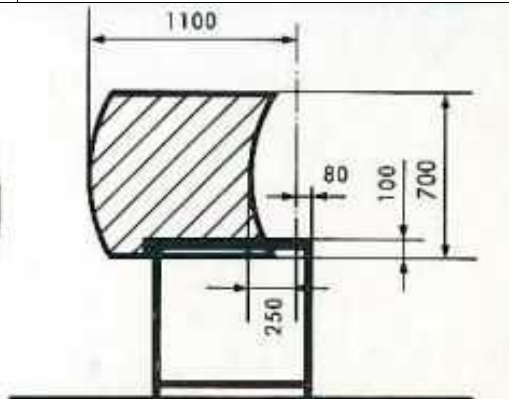

Ref	06928
Máquina	ROSCADORA NEUMÁTICA
Marca	ROSCAMAT
Modelo	300
	DE BRAZO ARTICULADO EQUIPADA CON MESA

Principales características técnicas

- Capacidad de roscado	M3 – M22
- Radio	1.100 mm
- Altura	700 mm
- Gama de velocidades	100 / 900 rpm
- Motor Neumático	TS2
- Potencia	600 W
- Consumo	300 - 900 l/min
- Nivel de ruido	78 dBA
- Peso máquina	20 kg

Áreas de trabajo

(Características basadas según ficha técnica)