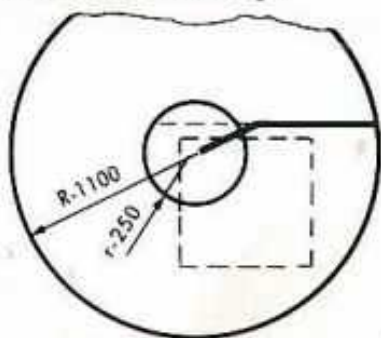

Ref	06928
Máquina	ROSCADORA NEUMÁTICA
Marca	ROSCAMAT
Modelo	300
	DE BRAZO ARTICULADO EQUIPADA CON MESA

Principales características técnicas

- Capacidad de roscado	M3 – M22
- Radio	1.100 mm
- Altura	700 mm
- Gama de velocidades	100 / 900 rpm
- Motor Neumático	TS2
- Potencia	600 W
- Consumo	300 - 900 l/min
- Nivel de ruido	78 dBA
- Peso máquina	20 kg

Áreas de trabajo

(Características basadas según ficha técnica)